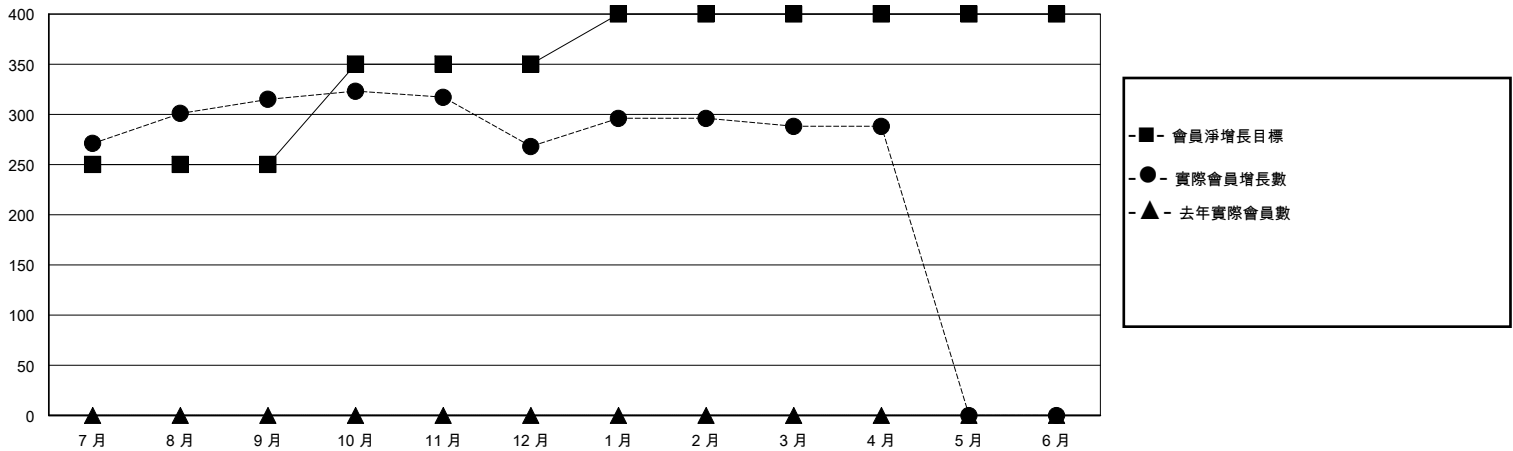

MONTHLY MEMBERSHIP PROGRESS REPORT

District 300A 5

Results as of: 4/30/2024

GMT:

地點 REP OF CHINA

GMT憲章區

分會			
成果 2023-2024			
季	新分會目標	新會	會員流失的分會
7月/8月/9月	1	1	0
10月/11月/12月	0	0	0
1月/2月/3月	1	0	1
4月/5月/6月	0	0	0

位會員@每位須繳			
成果 2023-2024			
季	會員淨增長目標	實際會員增長數	實際退會會員 (包括轉會)
7月/8月/9月	250	356	31
10月/11月/12月	100	23	65
1月/2月/3月	50	49	22
4月/5月/6月	0	1	0

目標與實際新會累積

目標和實際會員累積

已取消的分會: 1	73 CLUBS OF 84 增添1位或以上的新會員	性別分佈 男 2,008 (71.61%) 女 795 (28.35%)
放棄的會員 過世 8 分會已取消 0 其他 110 總計 118	點擊這裡取得彙計會員數據	總計家庭單位會員數 72 支付減半會費的家庭會員 37