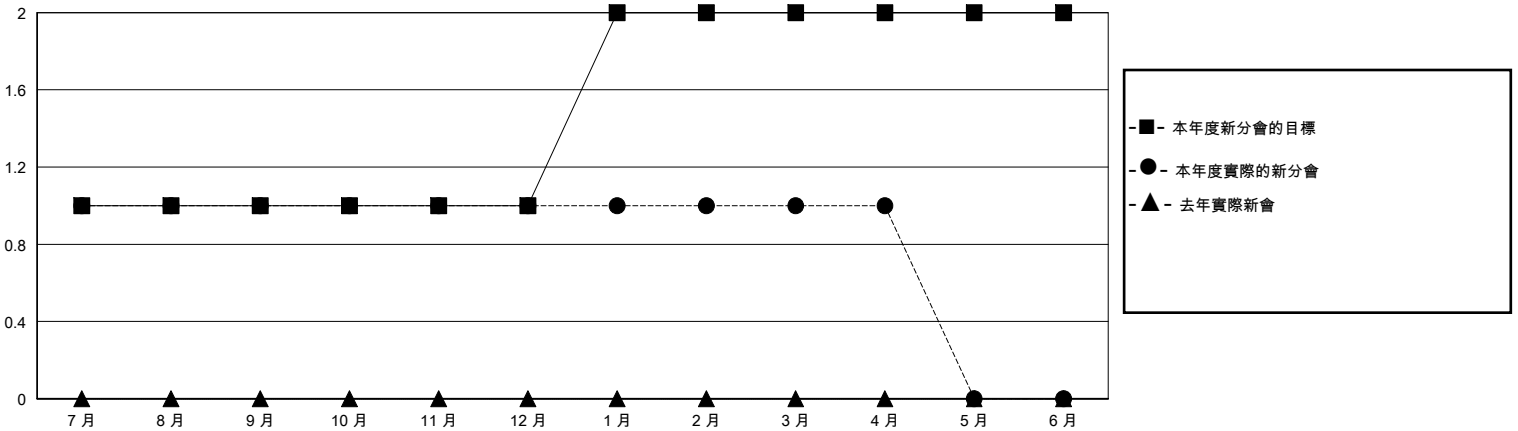

MONTHLY MEMBERSHIP PROGRESS REPORT

District 300A 5

Results as of: 4/30/2024

GMT:

地點 REP OF CHINA

GMT憲章區

分會			
成果 2023-2024			
季	新分會目標	新會	會員流失的分會
7月/8月/9月	1	1	0
10月/11月/12月	0	0	0
1月/2月/3月	1	0	1
4月/5月/6月	0	0	0

位會員@每位須繳			
成果 2023-2024			
季	會員淨增長目標	實際會員增長數	實際退會會員 (包括轉會)
7月/8月/9月	250	356	31
10月/11月/12月	100	23	65
1月/2月/3月	50	49	22
4月/5月/6月	0	1	0

目標與實際新會累積

目標和實際會員累積

已取消的分會: 1	73 CLUBS OF 84 增添1位或以上的新會員	性別分佈 男 2,008 (71.61%) 女 795 (28.35%)
放棄的會員 過世 8 分會已取消 0 其他 110 總計 118	點擊這裡取得彙計會員數據	總計家庭單位會員數 72 支付減半會費的家庭會員 37